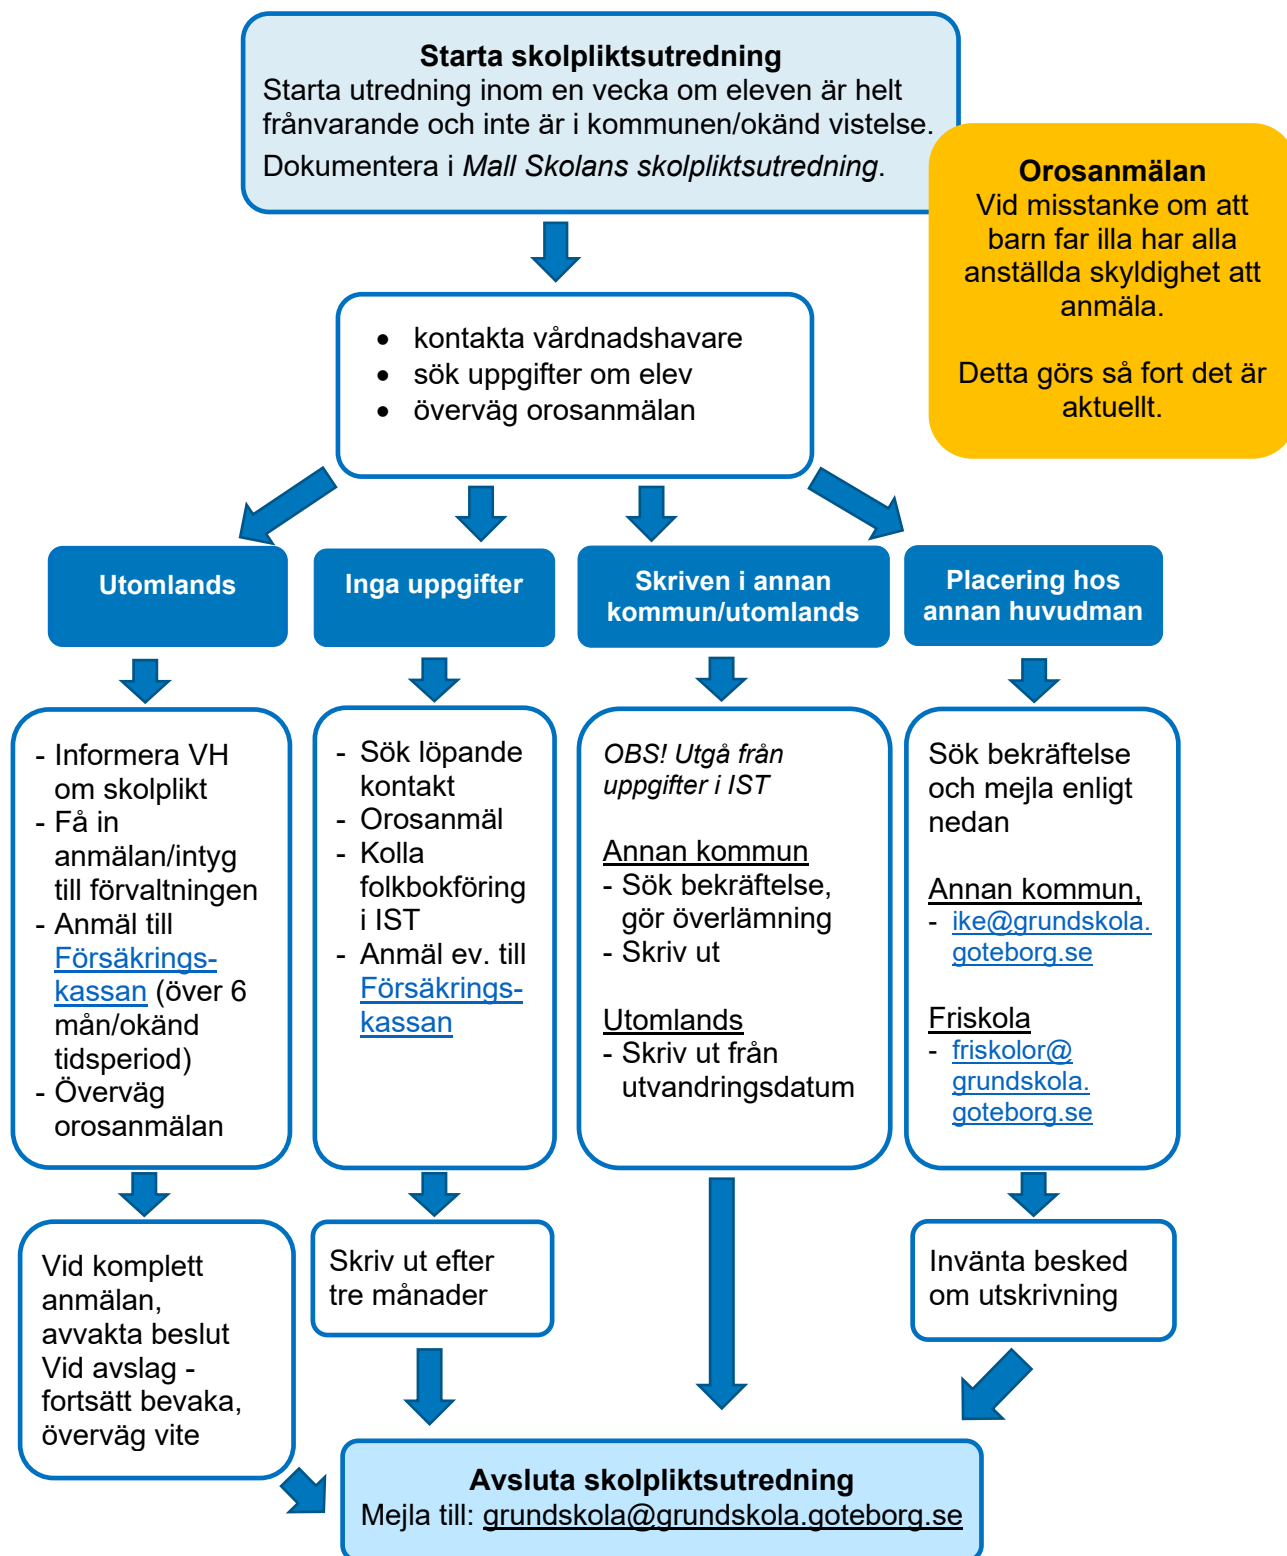

Skolans skolpliktsutredning

Frågor?

Se Anvisning för skolans skolpliktsutredning.
Mejla skolplikt@grundskola.goteborg.se